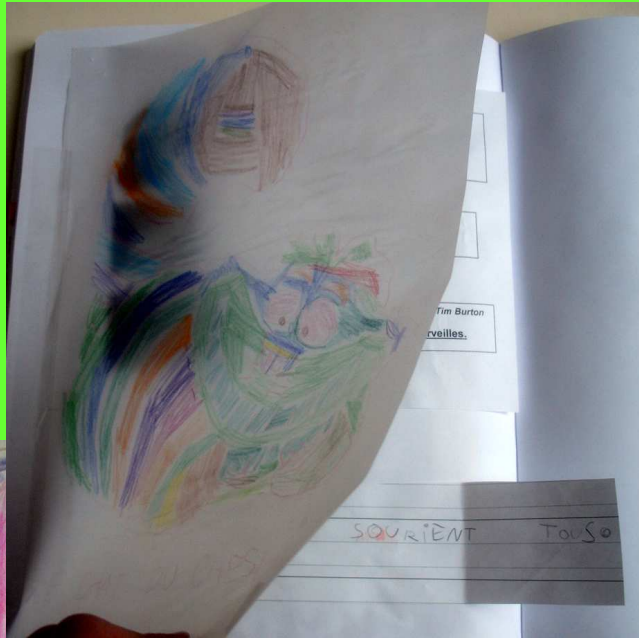

Le merveilleux:

Mise en lien du chat-bus avec d'autres films, visionner les extraits

Le chat-bus de *Hayao Miyazaki* vient du film
« Mon voisin Totoro ».

Son sourire fait penser au chat d'Alice au pays des merveilles.

Le chat du Cheshire proposé par *Disney*
dans le film
Alice au pays des merveilles.

Le chat du Cheshire proposé par *Tim Burton*
dans le film
Alice au pays des merveilles.

Activités de lecture et écriture