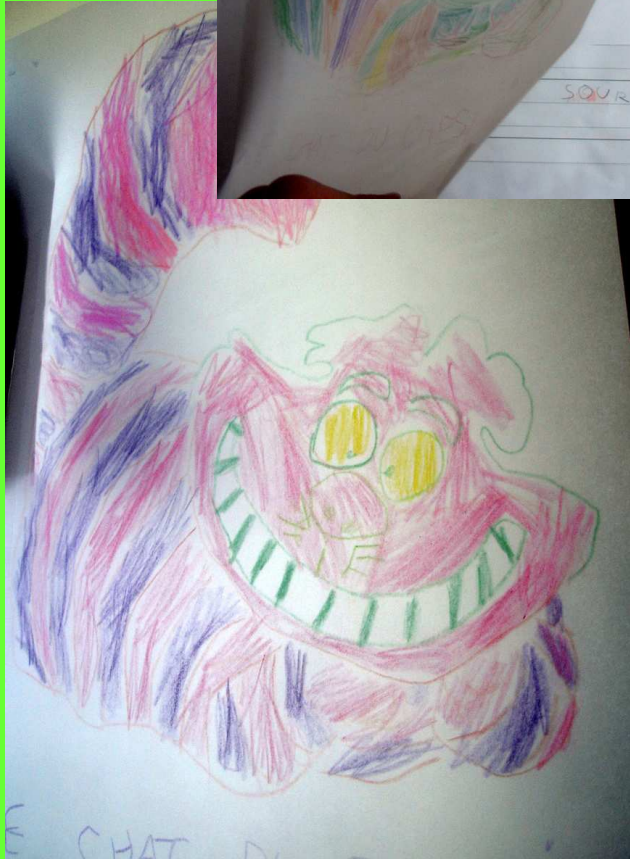

Mon voisin Totoro
Hayao Miyazaki, 1988, Japon 1h26,
dessin animé, couleurs.

Projet Ecole et cinéma 1 2 3 Léon
Classe GS de Claire Raynaud
Cycle 2 Ecole de Saint Bauzély
Année scolaire 2011-2012

Françoise Maurin, conseillère pédagogique départementale arts visuels IA 30

Le merveilleux:

Mise en lien du chat-bus avec d'autres films, visionner les extraits

Le chat-bus de *Hayao Miyazaki* vient du film
« Mon voisin Totoro ».

Son sourire fait penser au chat d'Alice au pays des merveilles.

Le chat du Cheshire proposé par *Disney*
dans le film
Alice au pays des merveilles.

Le chat du Cheshire proposé par *Tim Burton*
dans le film
Alice au pays des merveilles.

Activités de lecture et écriture

**Dessiner un immense chat-bus à la craie
dans la cour de récréation**

Du chat-bus à d'autres animaux merveilleux:
Une souris-fusée, une girafe-maison, taureau-bus ...