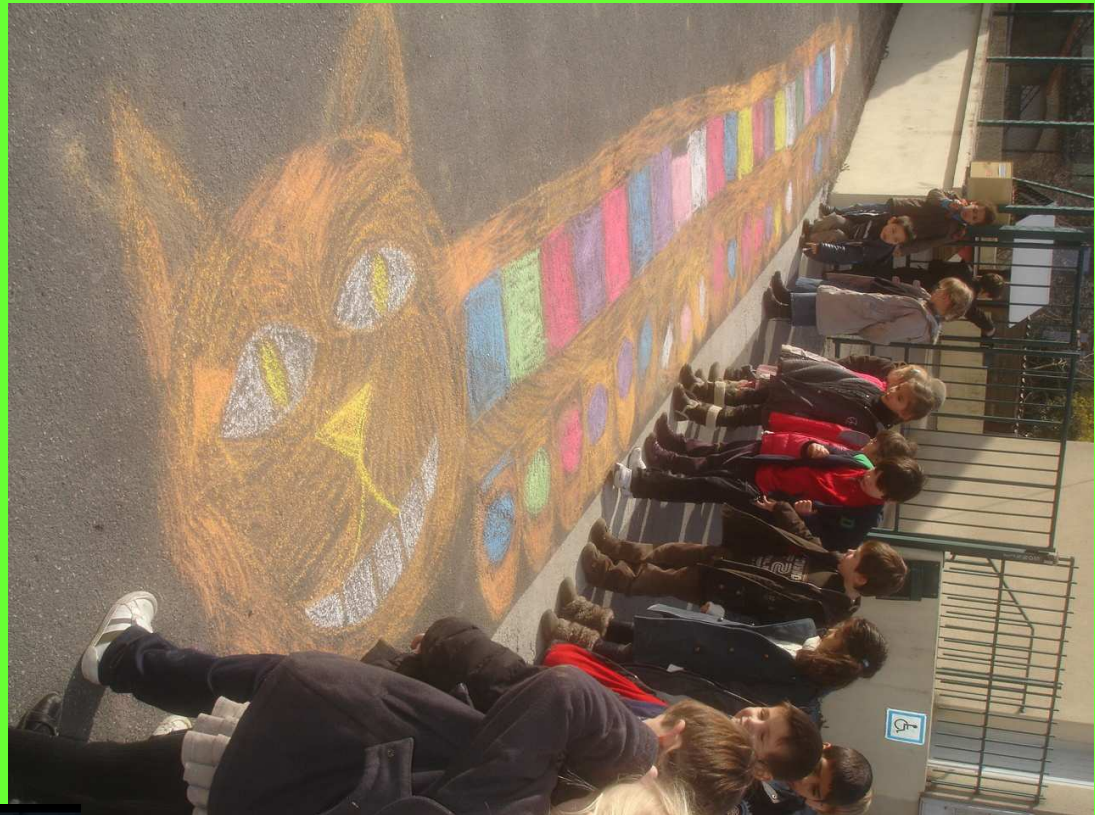

Mon voisin Totoro
Hayao Miyazaki, 1988, Japon 1h26,
dessin animé, couleurs.

Projet Ecole et cinéma 1 2 3 Léon
Classe GS de Claire Raynaud
Cycle 2 Ecole de Saint Bauzély
Année scolaire 2011-2012

Françoise Maurin, conseillère pédagogique départementale arts visuels IA 30

Le merveilleux:

Mise en lien du chat-bus avec d'autres films, visionner les extraits

Le chat-bus de *Hayao Miyazaki* vient du film
« Mon voisin Totoro ».

Son sourire fait penser au chat d'Alice au pays des merveilles.

**Dessiner un immense chat-bus à la craie
dans la cour de récréation**

Du chat-bus à d'autres animaux merveilleux:
Une souris-fusée, une girafe-maison, taureau-bus ...