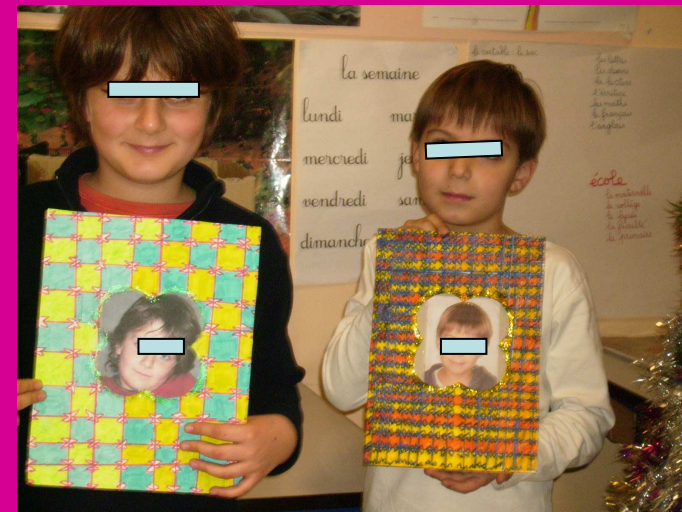

1, 2, 3... Léon !
Programme de courts métrages d'animation
rassemblés par le Studio Folimage

Ecole et cinéma
Classe de Chantal Faure
Cycle 2 CE1
Ecole Georges Lapierre
LAUDUN
Année scolaire 2011-2012

Un travail plastique sur les enluminures des décors du film L'hiver de Léon en lien avec des enluminures médiévales

Le cadre
La mise en valeur.
Géométrie des formes,cases,intersections
complémentarité des couleurs

Le portrait
L'autoportrait

Se présenter à l'autre