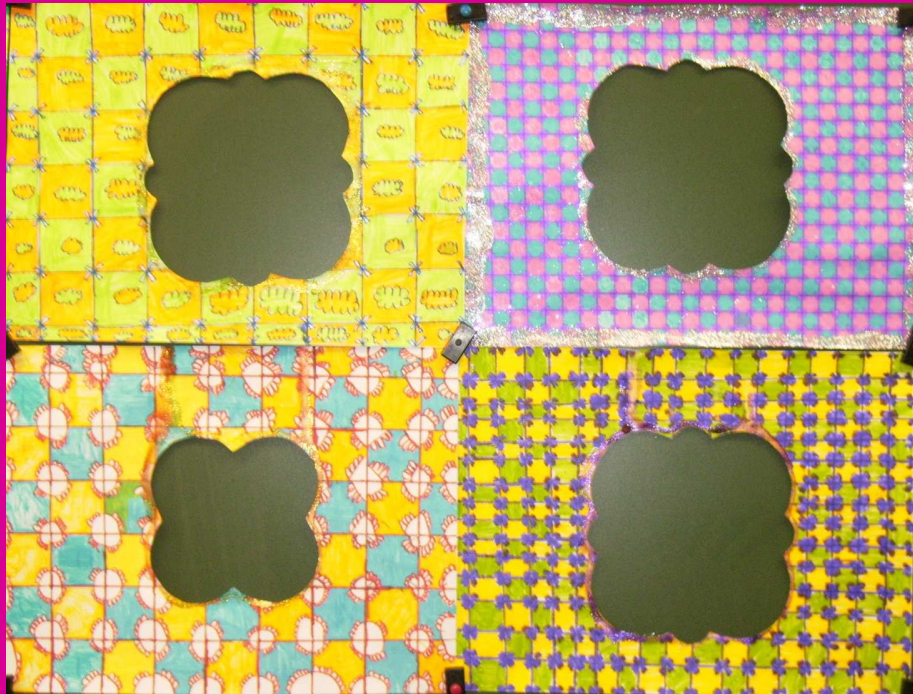

1, 2, 3... Léon !
Programme de courts métrages d'animation
rassemblés par le Studio Folimage

Ecole et cinéma
Classe de Chantal Faure
Cycle 2 CE1
Ecole Georges Lapierre
LAUDUN
Année scolaire 2011-2012

Un travail plastique sur les enluminures des décors du film L'hiver de Léon en lien avec des enluminures médiévales

Le cadre
La mise en valeur.
Géométrie des formes,cases,intersections
complémentarité des couleurs

Le portrait
L'autoportrait

Se présenter à l'autre