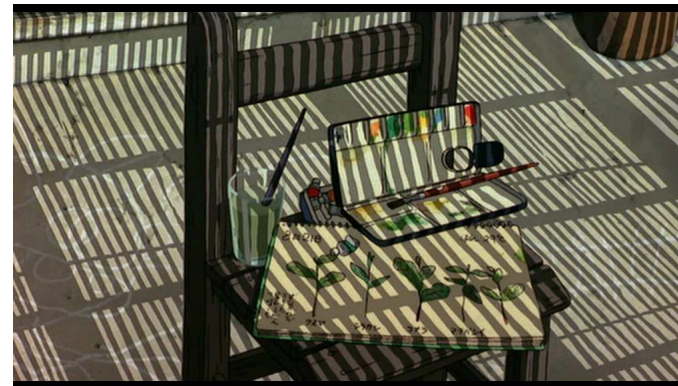

Univers familial